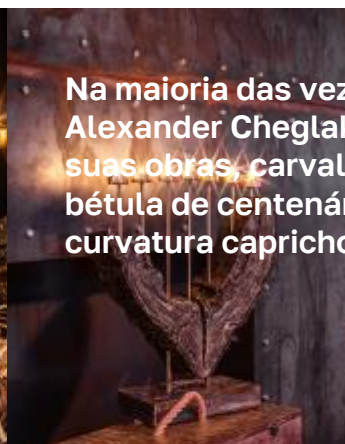

escultórica Tablets, feita com os séculos de pinheiros caídos, simbolizando a imagem do Monte Sinai (de acordo com a Bíblia, nesta montanha Deus apareceu a Moisés e deu os Dez Mandamentos) e Moisés com Tablets.

# Alexander Cheglakov é um artista que revive árvores caídas de séculos de idade em obras de arte únicas

O material principal do autor é uma árvore seca, ecológica, não viva, muitos anos exposta ao meio ambiente.

Na maioria das vezes, Alexander Cheglakov usa em suas obras, carvalho, bétula de centenário, curvatura caprichosa.

O lote da obra depende do tamanho da parte selecionada da árvore, cuja idade pode chegar a mais de