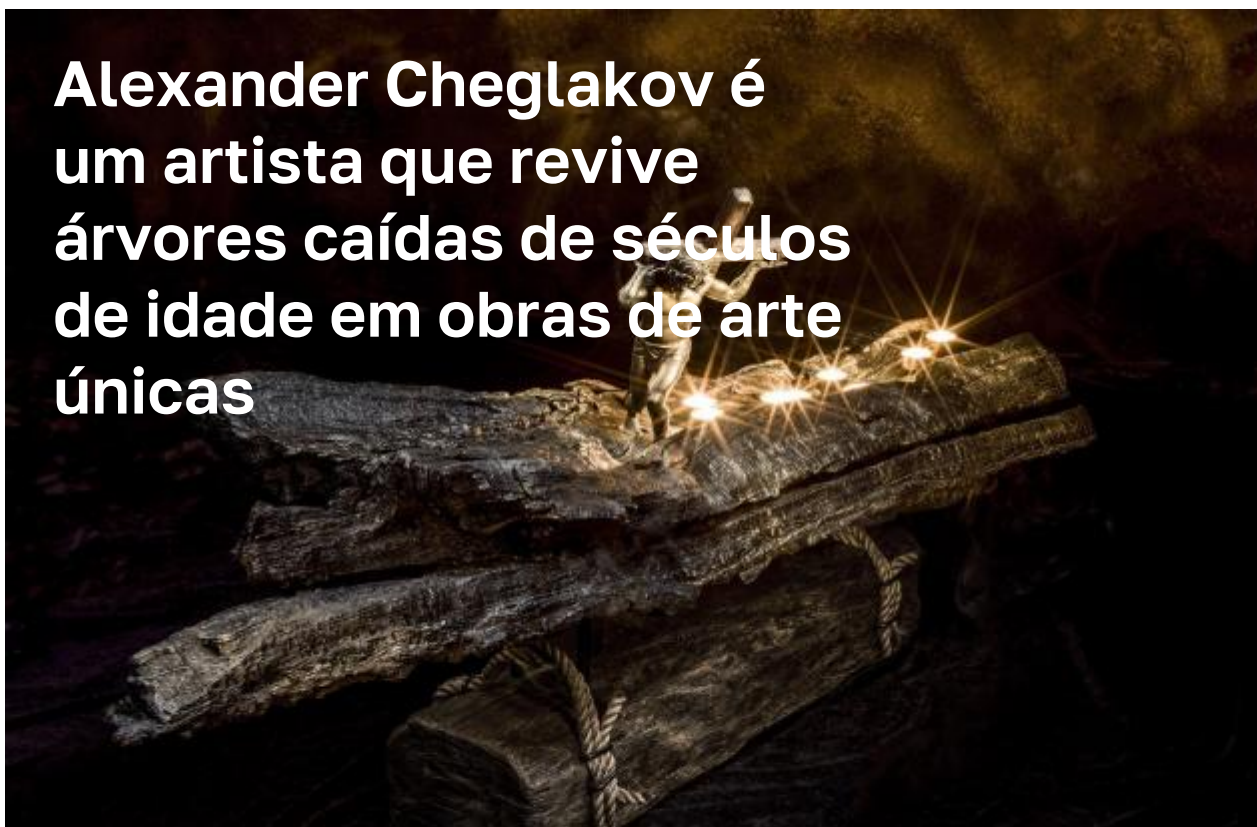

#### Exposições de Artistas

Em outubro de 2019, houve uma exposição pessoal das obras de Alexander Cheglakov A Arte da Natureza nas paredes da Galeria Alpert em Moscou. Para as férias de Natal de 2019-2020, várias das obras do artista foram expostas na residência do embaixador britânico, localizada em Moscou, como decoração interior. De 9 a 18 de fevereiro de 2020, no centro religioso e cultural judeu Zhukovka, a convite do chefe das comunidades judaicas de Boroda Alexander Moiseevich, foi realizada uma exposição de Alexander Cheglakov, cronometrada para o feriado Tu bi-Shvat (Ano Novo das Árvores). O desenho único do candelabro, Chanukah e Menorah foram apresentados no âmbito da exposição, e o principal trabalho da exposição foi a composição

escultórica Tablets, feita com os séculos de pinheiros caídos, simbolizando a imagem do Monte Sinai (de acordo com a Bíblia, nesta montanha Deus apareceu a Moisés e deu os Dez Mandamentos) e Moisés com Tablets.

# Alexander Cheglakov é um artista que revive árvores caídas de séculos de idade em obras de arte únicas

O material principal do autor é uma árvore seca, ecológica, não viva, muitos anos exposta ao meio ambiente.